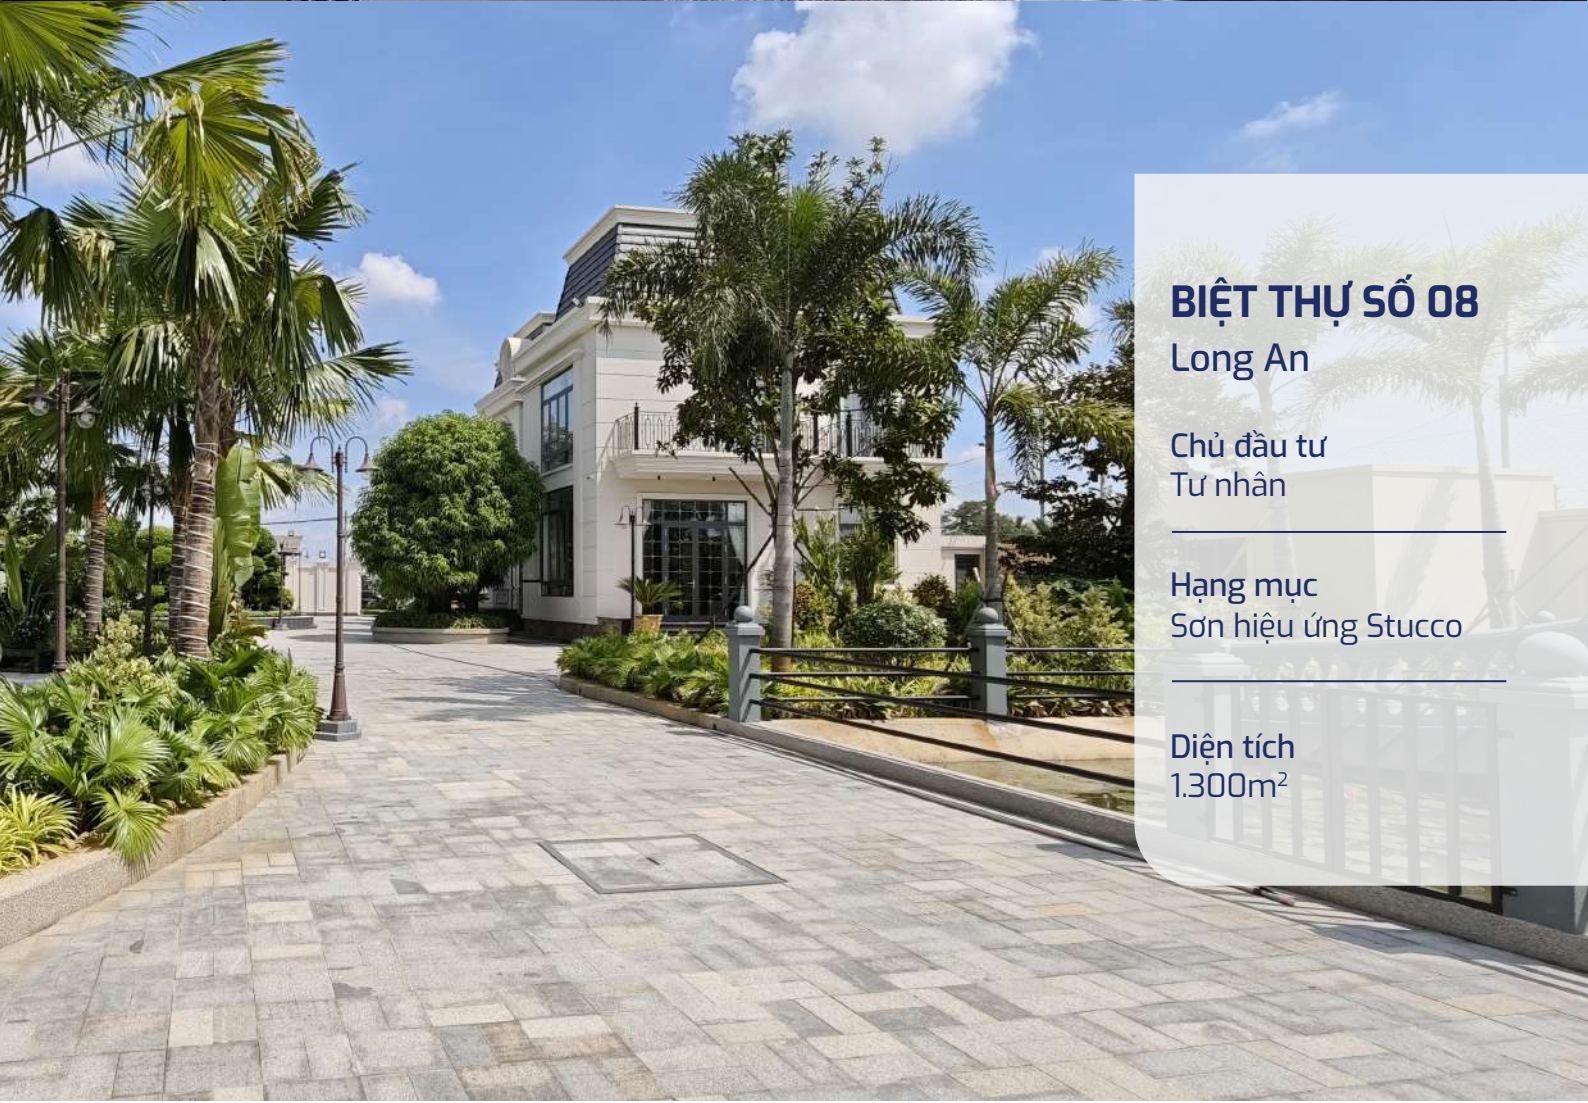

BIỆT THỰ SỐ 08

Long An

Chủ đầu tư
Tư nhân

Hạng mục
Sơn hiệu ứng Stucco

Diện tích
1.300m²