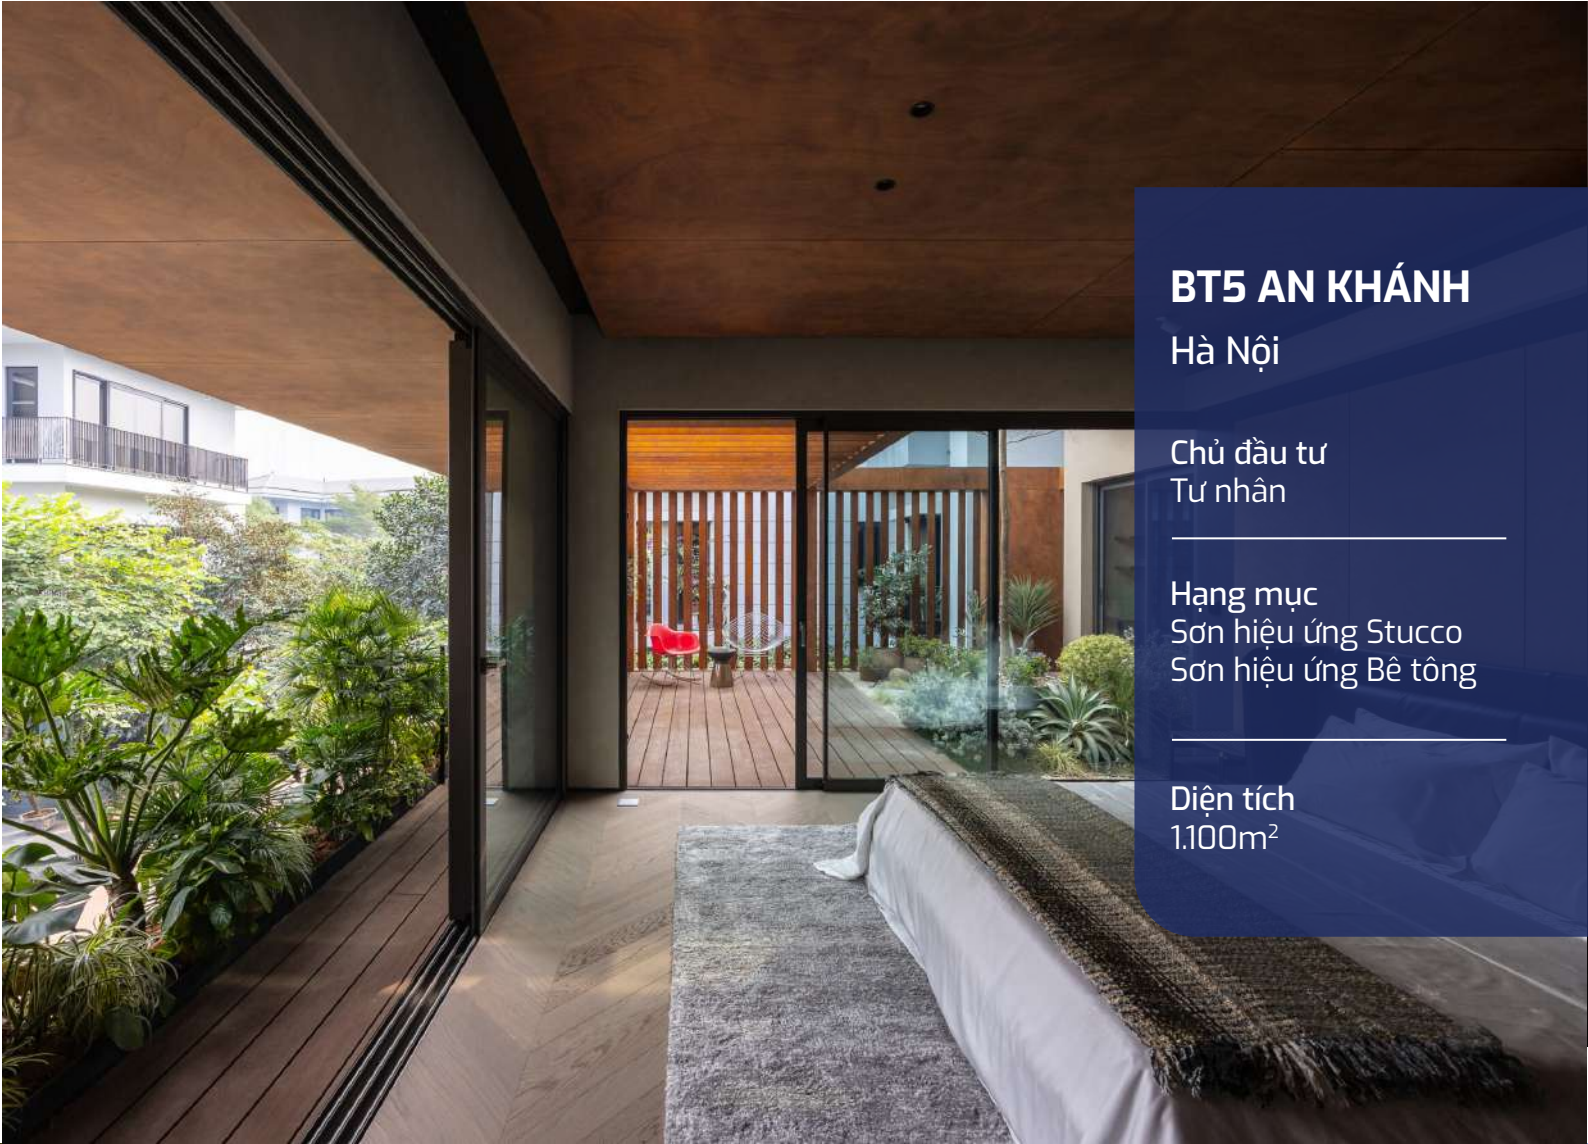

BT5 AN KHÁNH

Hà Nội

Chủ đầu tư
Tư nhân

Hạng mục
Sơn hiệu ứng Stucco
Sơn hiệu ứng Bê tông

Diện tích
1.100m²