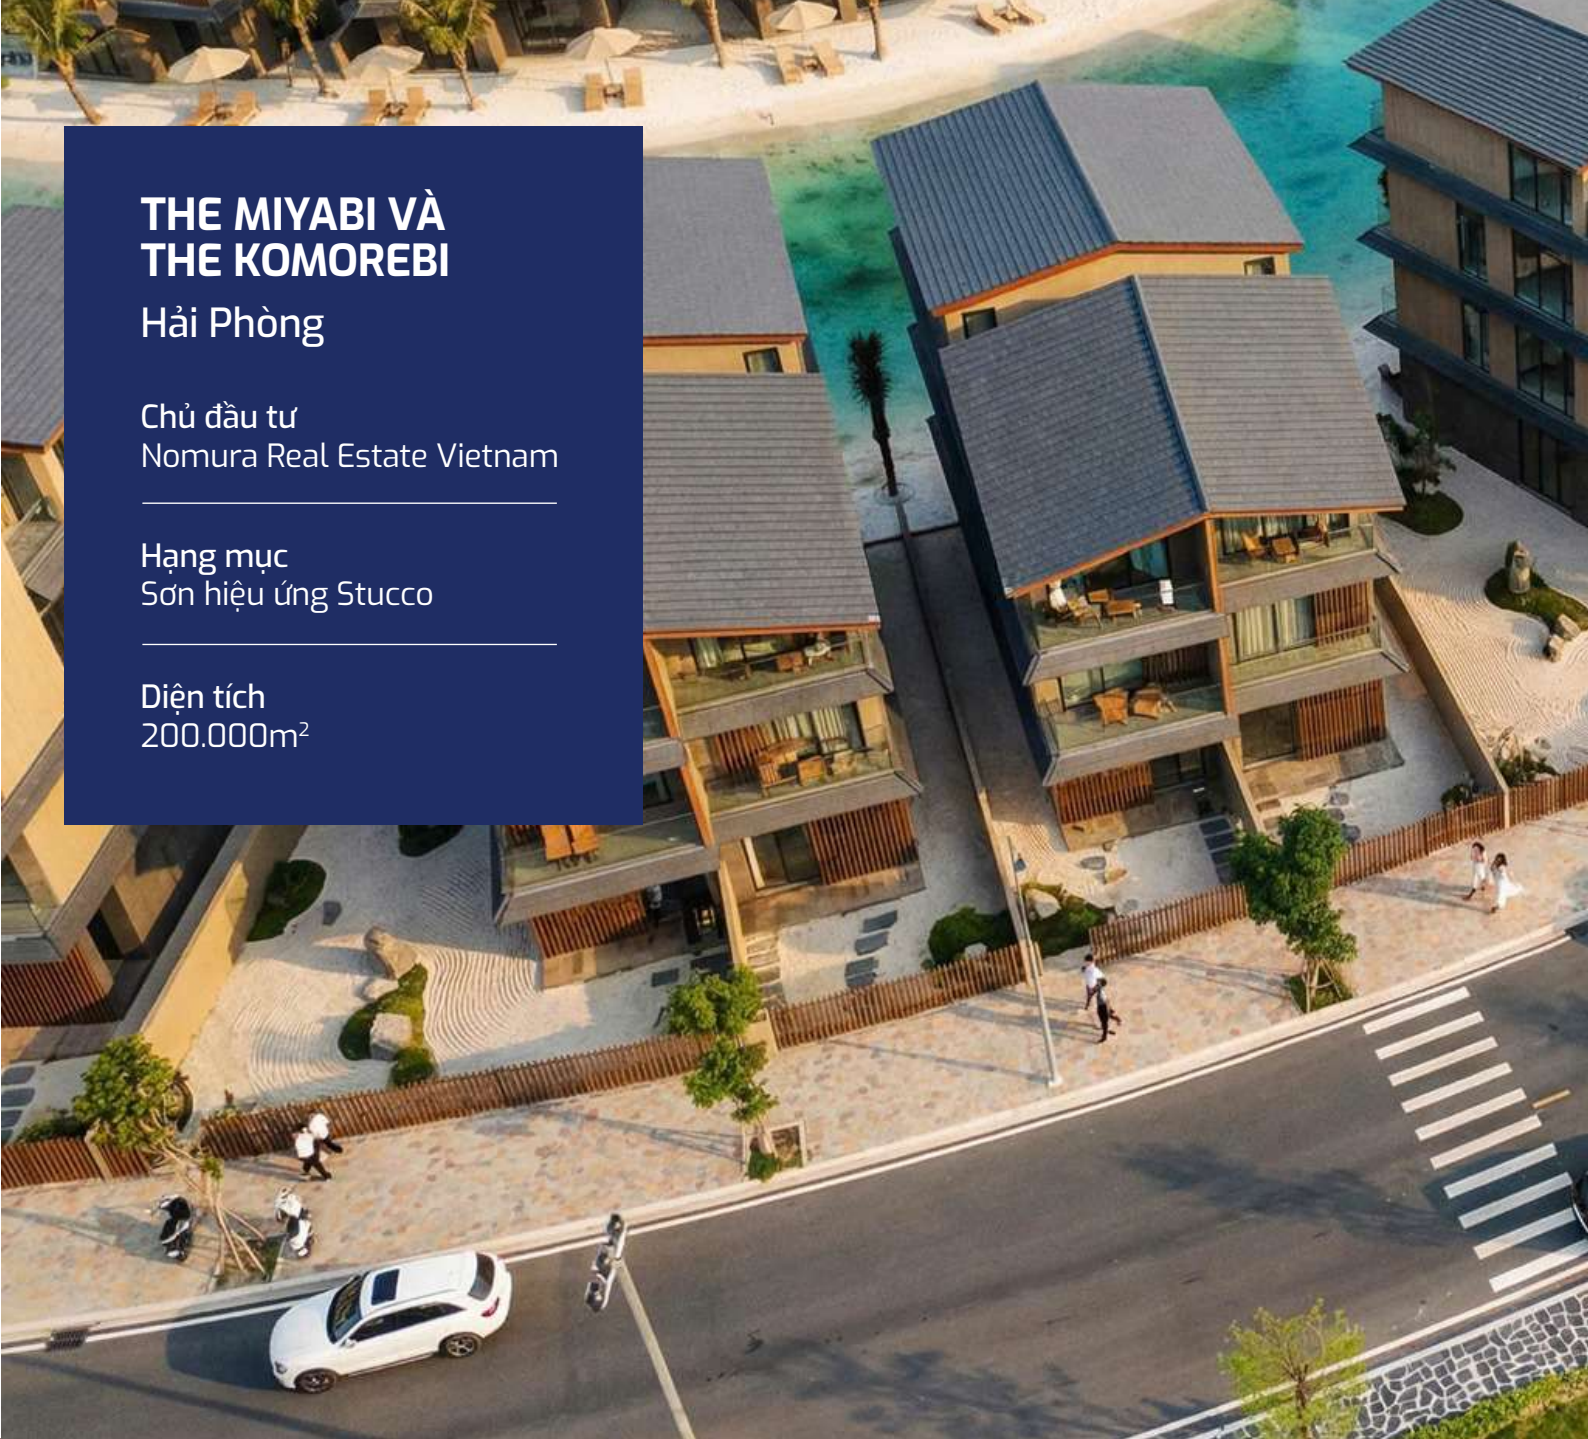

Diện tích
41.000m²

THE MIYABI VÀ THE KOMOREBI

Hải Phòng

Chủ đầu tư
Nomura Real Estate Vietnam

Hạng mục
Sơn hiệu ứng Stucco

Diện tích
200.000m²

Với triết lý dùng kiến trúc làm nền tảng kết nối con người với thiên nhiên, kiến trúc sư Kengo Kuma đã khéo léo “thổi hồn” vào từng chi tiết cho phân khu Miyabi và Komorebi.